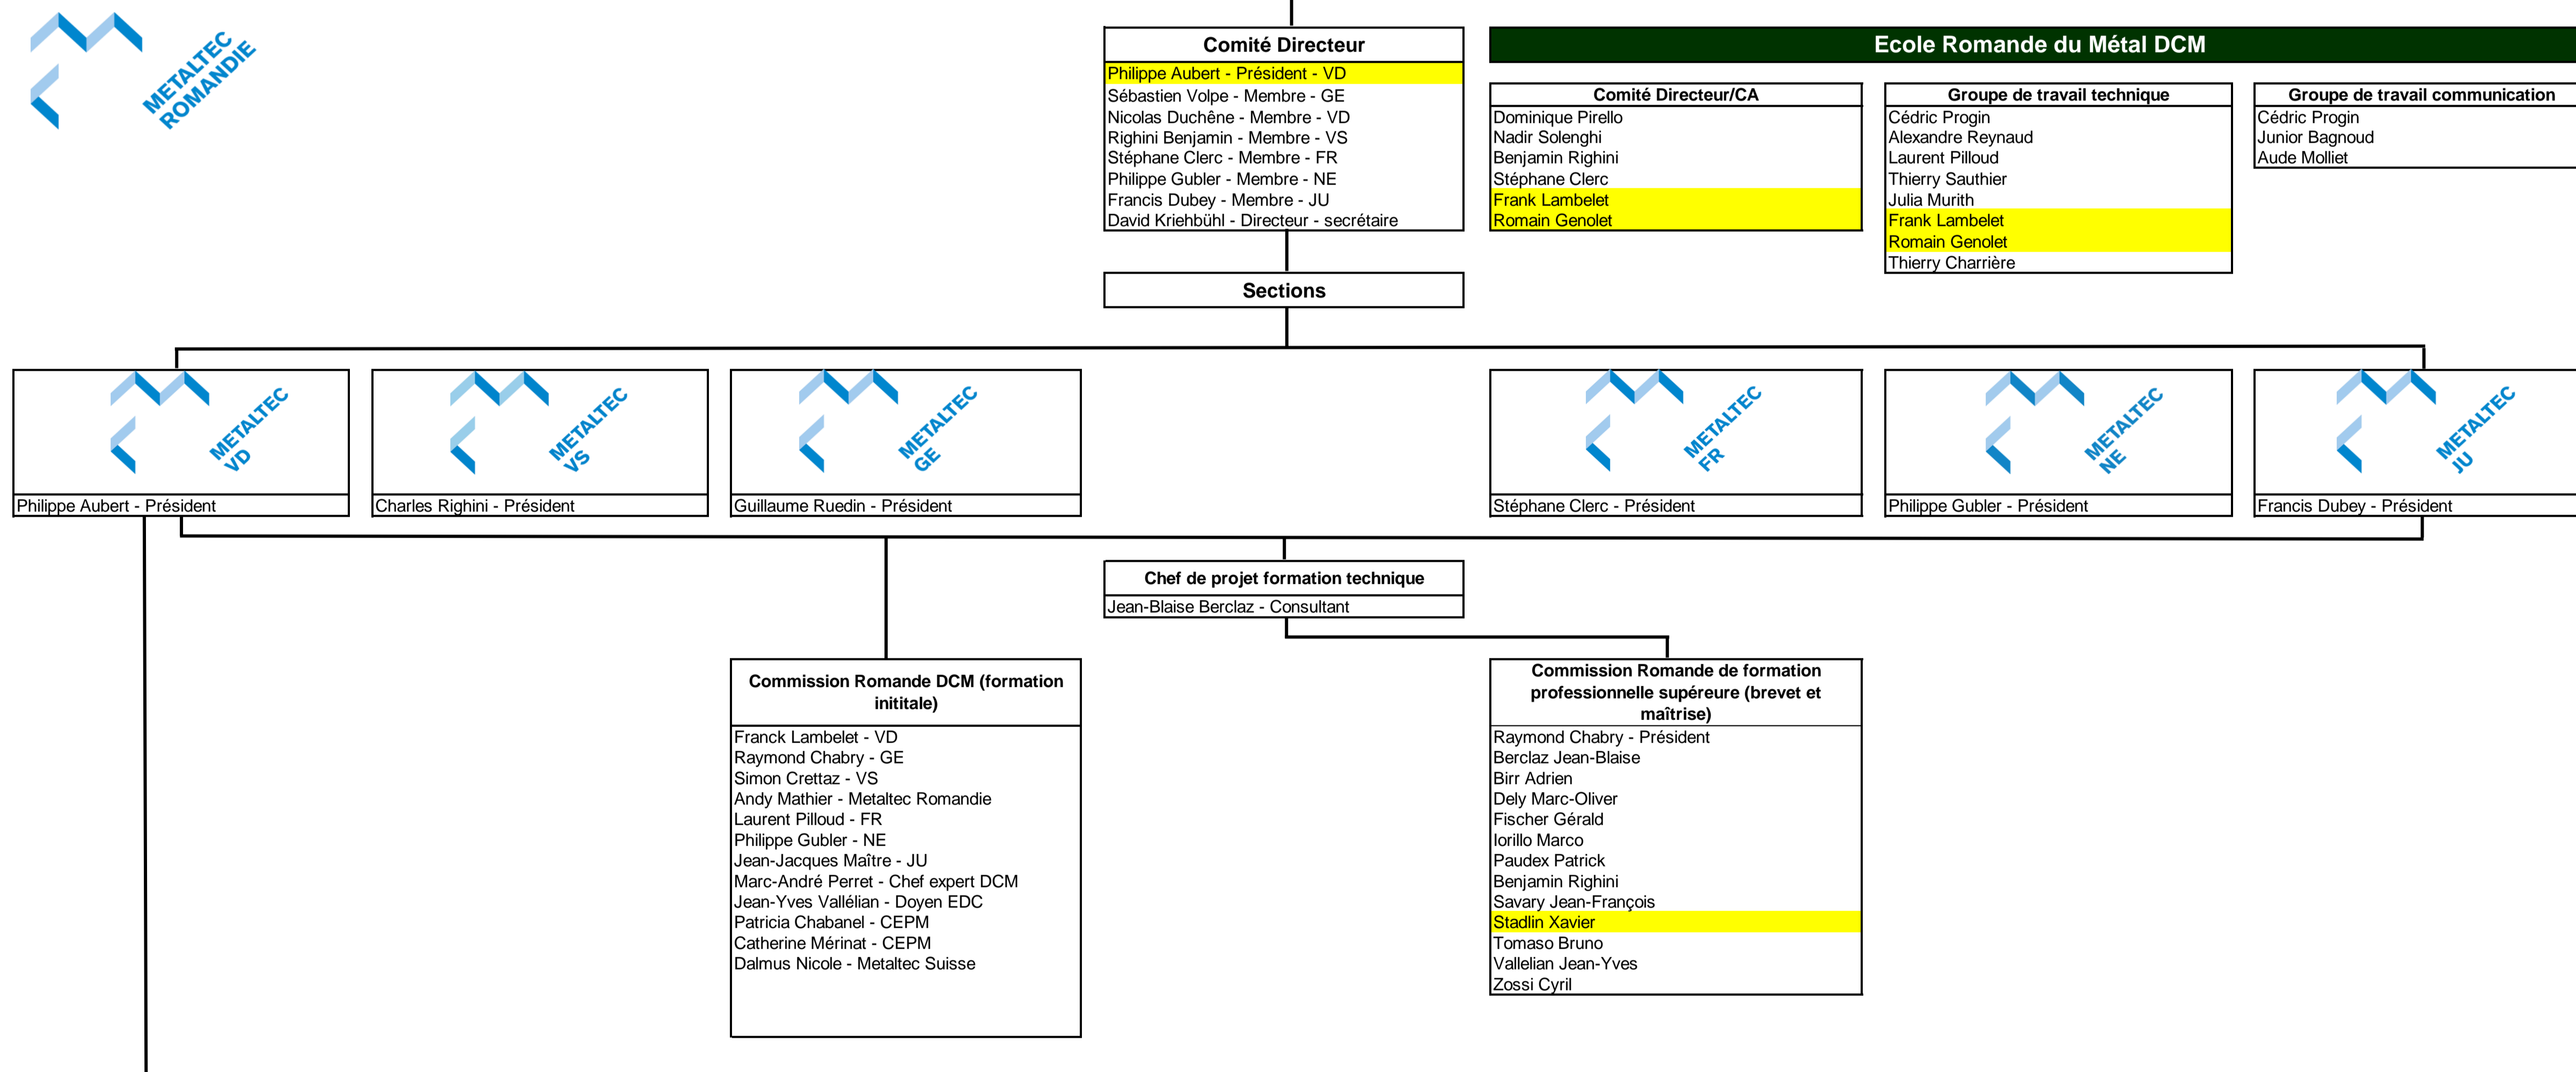

AM SUISSE
METALTEC SUISSE - AGROTEC SUISSE - FARRIERTEC SUISSE

METALTEC SUISSE

METALTEC ROMANDIE
METALTEC VAUD - FRIBOURG - JURA - NEUCHÂTEL - GENEVE - VALAIS

METALTEC VAUD